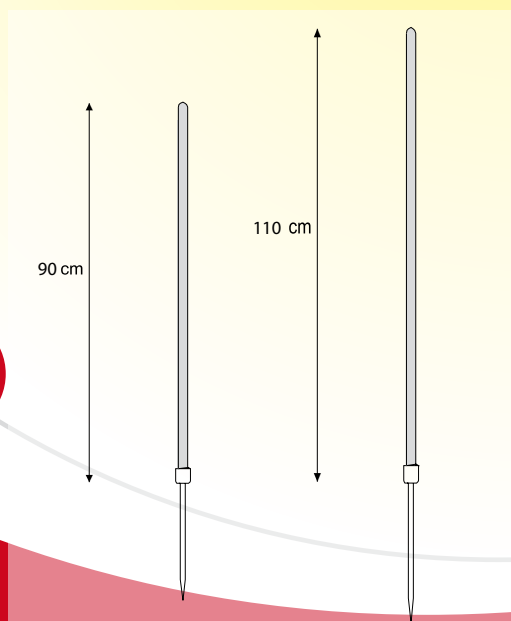

### Filet moutons standard

- Filet de 50 mètres
- 14 piquets flexibles simple pointe
- 8 lignes dont 7 électrifiées

### Filet Chèvres standard

- Filet de 50 mètres
- 14 piquets flexibles simple pointe
- 9 lignes dont 8 électrifiées

Filets	Référence	GenCod		
Moutons standard	461664	3 485630 01664 0	1	28
Chèvres standard	461665	3 485630 01665 7	1	15

### Piquet plastique

- Piquet plastique 0,90 cm jaune
- Piquet plastique 1,10 cm jaune

Piquet plastique	Référence	GenCod		
90 cm	461666	3 485630 01666 4	10	-
110 cm	461667	3 485630 01667 1	10	-