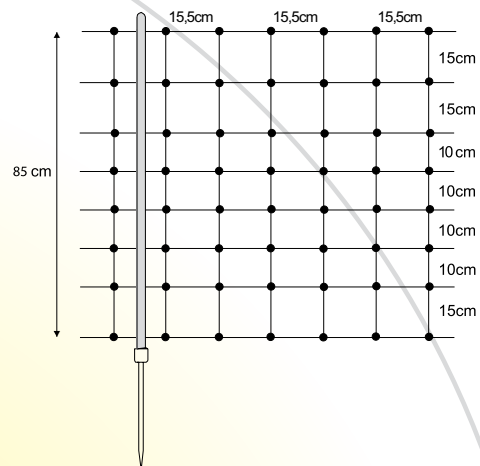

### Filet moutons standard

- Filet de 50 mètres
- 14 piquets flexibles simple pointe
- 8 lignes dont 7 électrifiées

### Filet Chèvres standard

- Filet de 50 mètres
- 14 piquets flexibles simple pointe
- 9 lignes dont 8 électrifiées

Filets	Référence	GenCod		
Moutons standard	461664	3 485630 01664 0	1	28
Chèvres standard	461665	3 485630 01665 7	1	15

### Piquet plastique

- Piquet plastique 0,90 cm jaune
- Piquet plastique 1,10 cm jaune

Piquet plastique	Référence	GenCod		
90 cm	461666	3 485630 01666 4	10	-
110 cm	461667	3 485630 01667 1	10	-