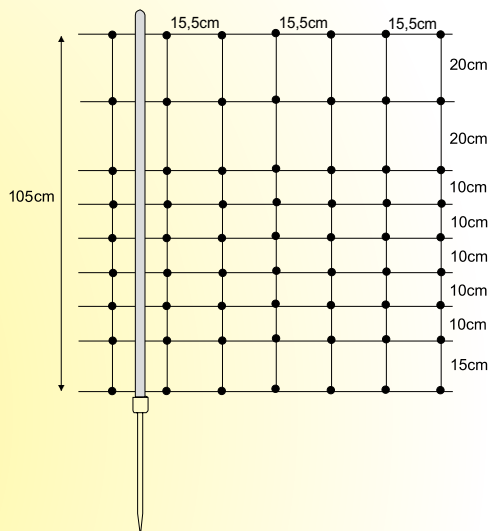

### Filet moutons standard

- Filet de 50 mètres
- 14 piquets flexibles simple pointe
- 8 lignes dont 7 électrifiées

### Filet Chèvres standard

- Filet de 50 mètres
- 14 piquets flexibles simple pointe
- 9 lignes dont 8 électrifiées

Filets	Référence	GenCod		
Moutons standard	461664	3 485630 01664 0	1	28
Chèvres standard	461665	3 485630 01665 7	1	15

### Piquet plastique

- Piquet plastique 0,90 cm jaune
- Piquet plastique 1,10 cm jaune

Piquet plastique	Référence	GenCod		
90 cm	461666	3 485630 01666 4	10	-
110 cm	461667	3 485630 01667 1	10	-