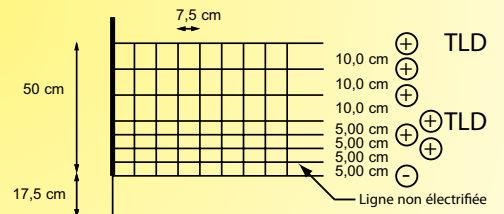

## Filet moutons TLD

- Filet de 50 mètres
- 14 piquets flexibles simplepointe
- 8 lignes dont 7 électrifiées (6 standard + 2 TLD)
- Très haute conductivité

## Filet Chèvres TLD

- Filet de 50 mètres
- 14 piquets flexibles simplepointe
- 9 lignes dont 8 électrifiées (7 standard + 2 TLD)
- Très haute conductivité

## Filet porcs TLD et Filet anti-lapins TLD

- Filet de 50 mètres
- 14 piquets flexibles simple pointe
- 8 lignes dont 7 électrifiées (6 standard + 2 TLD)
- Très haute conductivité