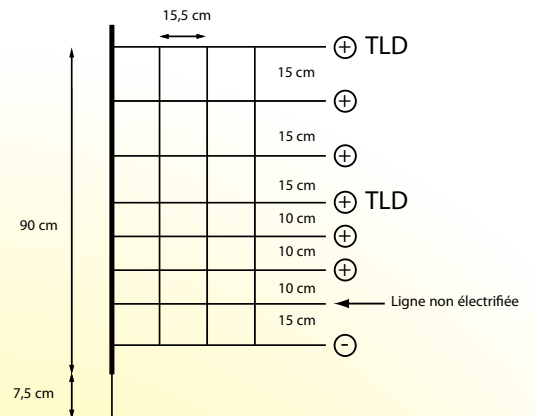

## Filet moutons TLD

- Filet de 50 mètres
- 14 piquets flexibles simplepointe
- 8 lignes dont 7 électrifiées (6 standard + 2 TLD)
- Très haute conductivité

## Filet Chèvres TLD

- Filet de 50 mètres
- 14 piquets flexibles simplepointe
- 9 lignes dont 8 électrifiées (7 standard + 2 TLD)
- Très haute conductivité

## Filet porcs TLD et Filet anti-lapins TLD

- Filet de 50 mètres
- 14 piquets flexibles simple pointe
- 8 lignes dont 7 électrifiées (6 standard + 2 TLD)
- Très haute conductivité

## Filet volailles TLD

- Filet super anti- lapins TLD
- Filet de 50 mètres
  - 14 piquets flexibles simple pointe
  - 11 lignes dont 10 électrifiées (9 standard + 2 TLD)
  - Très haute conductivité

Filets	Référence	GenCod		
Mouton TDL	461650	3 485630 01650 3	1	28
Chèvres TDL	461651	3 485630 01651 0	1	15
Porc TDL	461653	3 485630 01653 4	1	30
Volaille TDL	461652	3 485630 01652 7	1	15