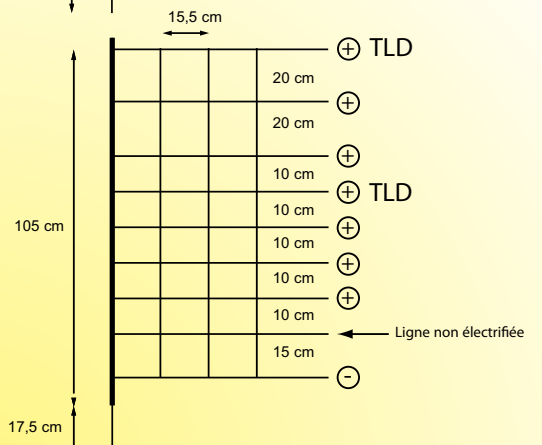

## Filet moutons TLD

- Filet de 50 mètres
- 14 piquets flexibles simplepointe
- 8 lignes dont 7 électrifiées (6 standard + 2 TLD)
- Très haute conductivité

## Filet Chèvres TLD

- Filet de 50 mètres
- 14 piquets flexibles simplepointe
- 9 lignes dont 8 électrifiées (7 standard + 2 TLD)
- Très haute conductivité

## Filet porcs TLD et Filet anti-lapins TLD

- Filet de 50 mètres
- 14 piquets flexibles simple pointe
- 8 lignes dont 7 électrifiées (6 standard + 2 TLD)
- Très haute conductivité

## Filet volailles TLD

- Filet super anti- lapins TLD
- Filet de 50 mètres
  - 14 piquets flexibles simple pointe
  - 11 lignes dont 10 électrifiées (9 standard + 2 TLD)
  - Très haute conductivité

Filets	Référence	GenCod		
Mouton TDL	461650	3 485630 01650 3	1	28
Chèvres TDL	461651	3 485630 01651 0	1	15
Porc TDL	461653	3 485630 01653 4	1	30
Volaille TDL	461652	3 485630 01652 7	1	15