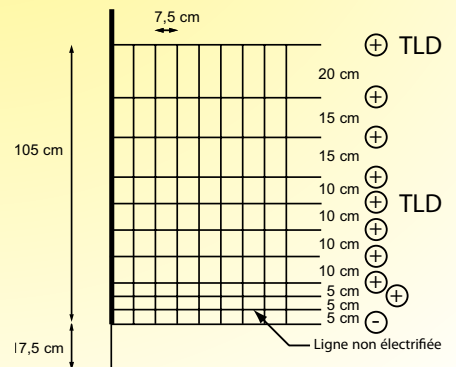

Filets	Référence	GenCod		
Mouton TDL	461650	3 485630 01650 3	1	28
Chèvres TDL	461651	3 485630 01651 0	1	15
Porc TDL	461653	3 485630 01653 4	1	30
Volaille TDL	461652	3 485630 01652 7	1	15