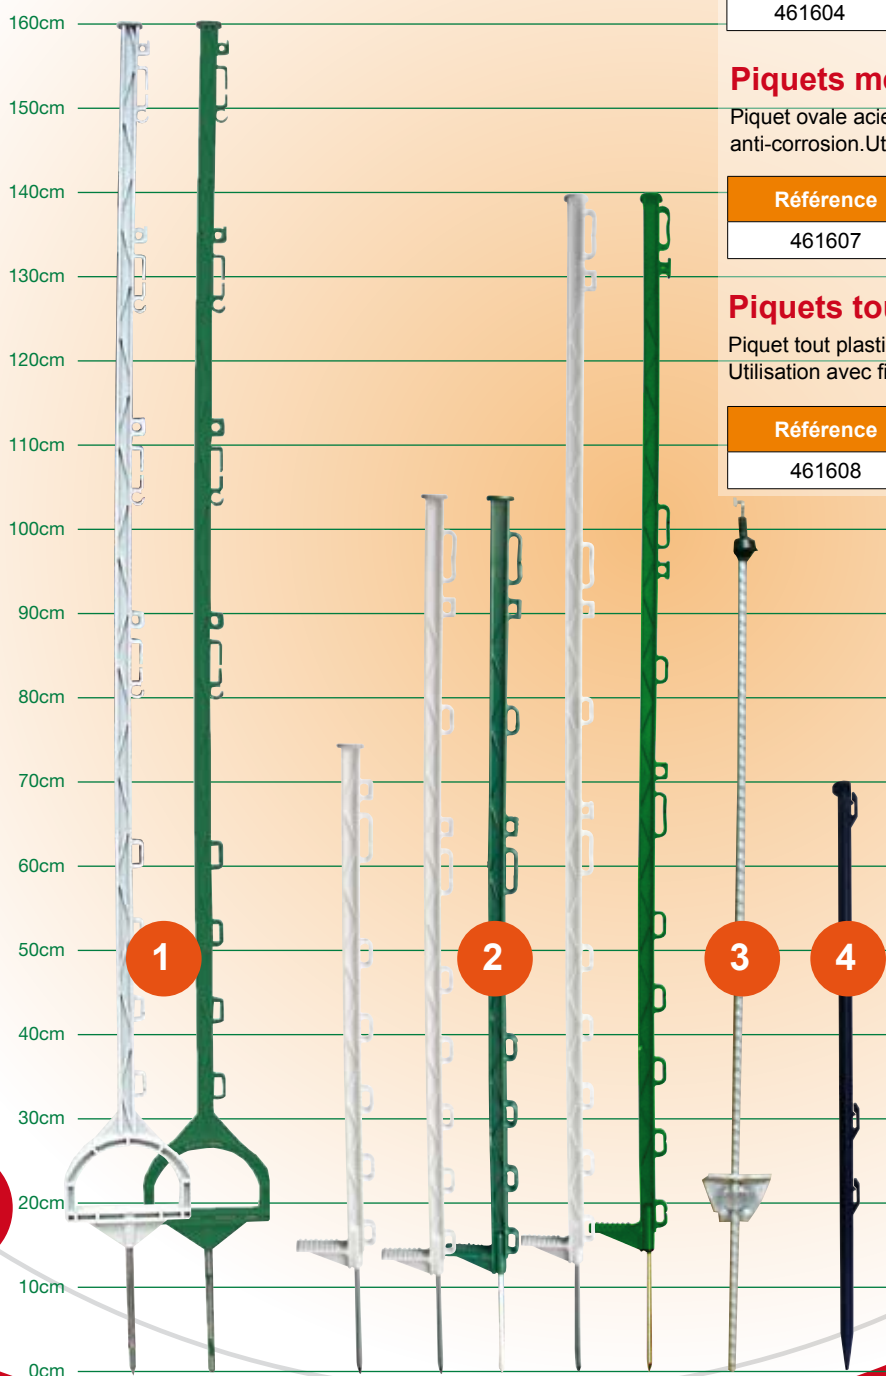

### Piquets EUROPIC SERIE 2

Piquet plastique renforcé pour clôture d'élevage ou protection des cultures. Utilisation avec fils, rubans larges (max. 40 mm) et cordelette (max. ø 7 mm).

2

Référence	GenCod	L			
461600	3 485630 01600 8	0,75 m	10	-	840
461601	3 485630 01601 5	1,05 m	10	6	480
461602	3 485630 01602 2	1,05 m	10	6	480
461603	3 485630 01603 9	1,40 m	10	2	540
461604	3 485630 01604 6	1,40 m	10	2	540

### Piquets métalliques

Piquet ovale acier pour clôture fixe ou mobile avec peinture anti-corrosion. Utilisation spéciale câble acier galvanisé.

3

Référence	GenCod	L		
461607	3 485630 01607 7	1,05 m	25	600

### Piquets tout plastique 0,70 m

Piquet tout plastique renforcé, léger et robuste. 4 isolateurs. Utilisation avec fils, rubans larges (max. 40 mm).

4

Référence	GenCod	L		
461608	3 485630 01608 4	0,70	-	-

1

2

3

4