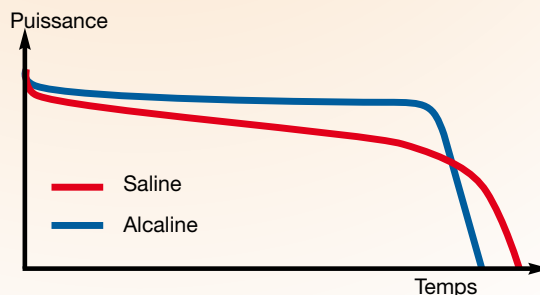

Référence	GenCod			
461400	3 485630 01400 4	Saline 55 Ah	4	120
461401	3 485630 01401 1	Saline 90 Ah	4	280
461402	3 485630 01402 8	Saline 130 Ah	4	280
461403	3 485630 01403 5	alcaline 75 Ah	4	168
461404	3 485630 01404 2	alcaline 165 Ah	4	168