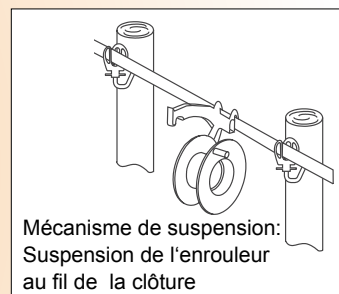

Enrouleur à bretelles 2000 mètres

Enrouleur plastique à grande capacité avec frein bloqueur et bretelle.

Référence	GenCod			
461445	3 485630 01445 5	-	1	60
461446	3 485630 01446 2	-	1	18

Enrouleur renforcé 1000m

- Enrouleur compact en ABS, poignée ergonomique
- Système de freinage
- Crochets de fixation adaptés aux fils de clôture
- Perçage permettant de reposer l'enrouleur sur piquet de 10-12mm
- Capacité : max. 1000m de fil ou 600m de ruban

Référence	GenCod			
461447	3 485630 01447 9	-	2	36

Enrouleur plastique renforcé 500m

Enrouleur plastique renforcé avec poignée ergonomique isolante et frein bloqueur. Léger et très robuste. Pour clôture mobile. S'installe sur un piquet ou sur une ligne de clôture fixe.