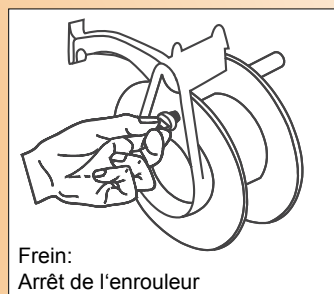

Enrouleur à bretelles 2000 mètres

Enrouleur plastique à grande capacité avec frein bloqueur et bretelle.

Référence	GenCod			
461445	3 485630 01445 5	-	1	60
461446	3 485630 01446 2	-	1	18

Enrouleur renforcé 1000m

- Enrouleur compact en ABS, poignée ergonomique
- Système de freinage
- Crochets de fixation adaptés aux fils de clôture
- Perçage permettant de reposer l'enrouleur sur piquet de 10-12mm
- Capacité : max. 1000m de fil ou 600m de ruban

Référence	GenCod			
461447	3 485630 01447 9	-	2	36

Enrouleur plastique renforcé 500m

Enrouleur plastique renforcé avec poignée ergonomique isolante et frein bloqueur. Léger et très robuste. Pour clôture mobile. S'installe sur un piquet ou sur une ligne de clôture fixe.