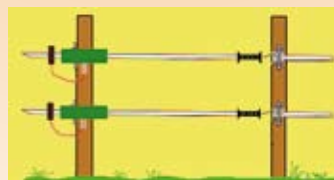

Sur piquets de bois. Permet de raccorder poignées et rubans.

Référence	GenCod				
461509	3 485630 01509 4	-	1	-	-

Kit barrière ressort 5 m

Pour réaliser des accès pratiques et rapides à vos enclos.

Référence	GenCod				
461504	3 485630 01504 9	-	jaune	12	24
461505	3 485630 01505 6	-	noir	12	24

Super poignée isolante

Poignée de barrière isolante renforcée avec ressort de tension interne. Modèle ergonomique de gros diamètre pour une meilleure prise en main.

Référence	GenCod				
461502	3 485630 01502 5	-	1	40	1200

Portillon Standard

- poignée à ressort
- ressort extensible jusqu'à 5m

Référence	GenCod				
461508	3 485630 01508 7	-	1	20	600

Super poignée Spéciale ruban

Super poignée isolante munie d'une boucle de raccord spéciale ruban large.

Référence	GenCod				
461503	3 485630 1503 2	-	1	40	1200

RESSORT de barrière 5 m

Pour réaliser une barrière à ressort. Extensible jusqu'à 5 mètres. simple à raccorder.

Référence	GenCod				
461506	3 485630 01506 3	-	1	60	-